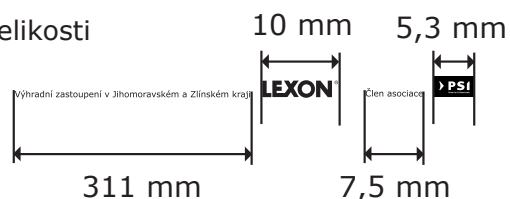

Detail části hlavičky dopisního papíru - umístění a velikosti
velikost textu 3,3 pt