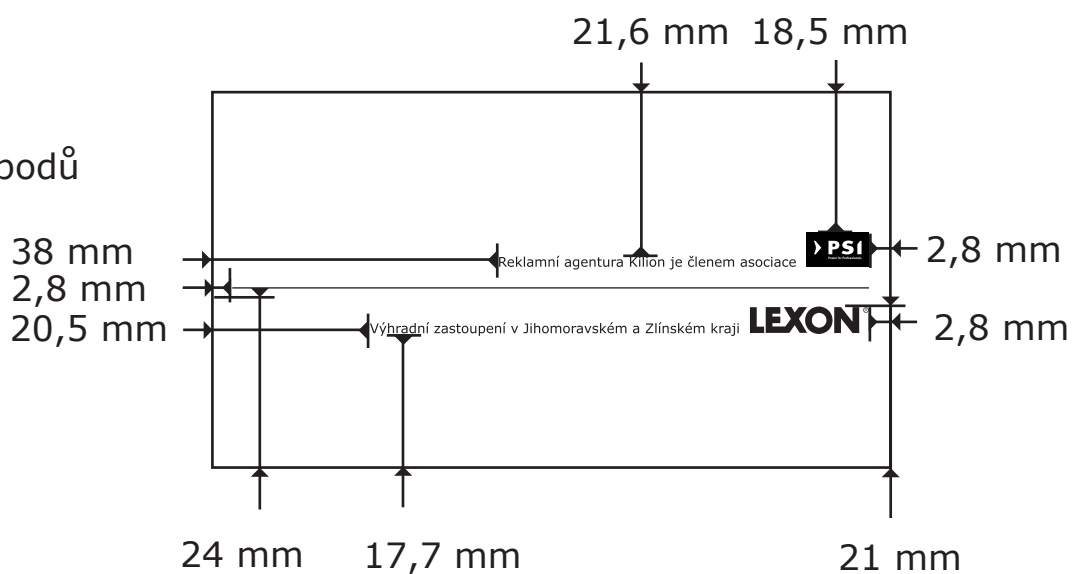

Verdana regular, 11 bodů  
Verdana kurzíva, 8 bodů

Verdana regular, 7 bodů

## 4.1 Vizitky -zadní strana

Vizitky mají rozměr 90×50 mm.

vizitka ve skutečné velikosti

Verdana regular, 7 bodů