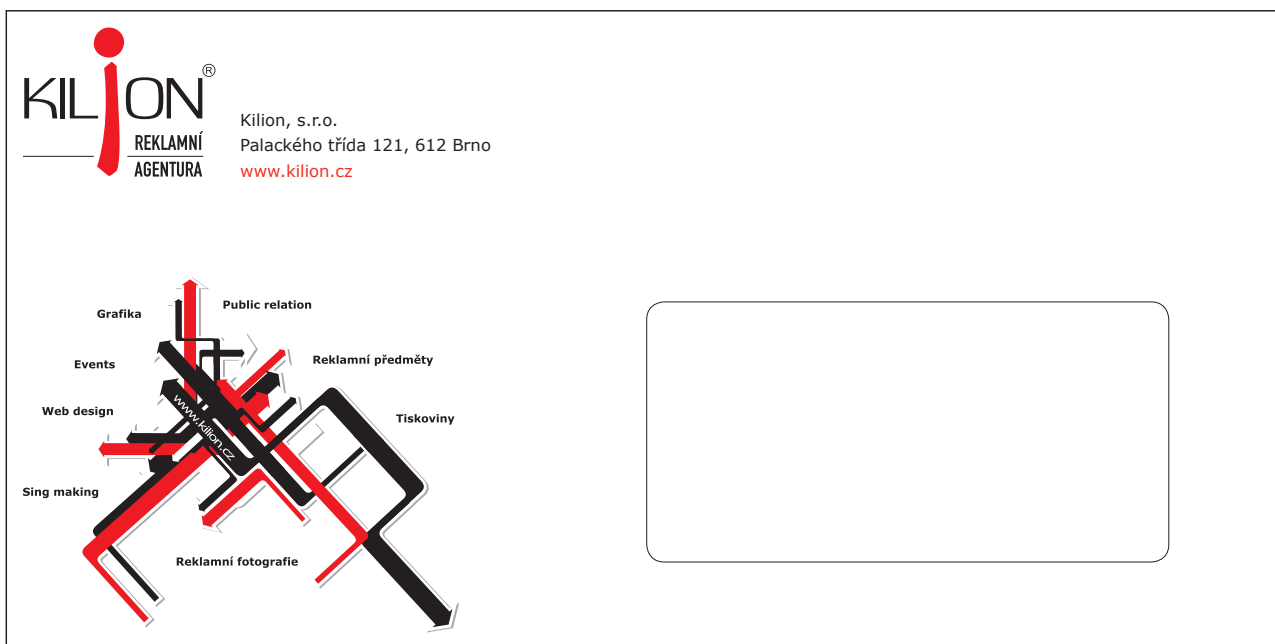

4.3 Dopisní obálky DL – 220×110 mm

U adresy firmy je použitý font Verdana Regular 8 bodů.