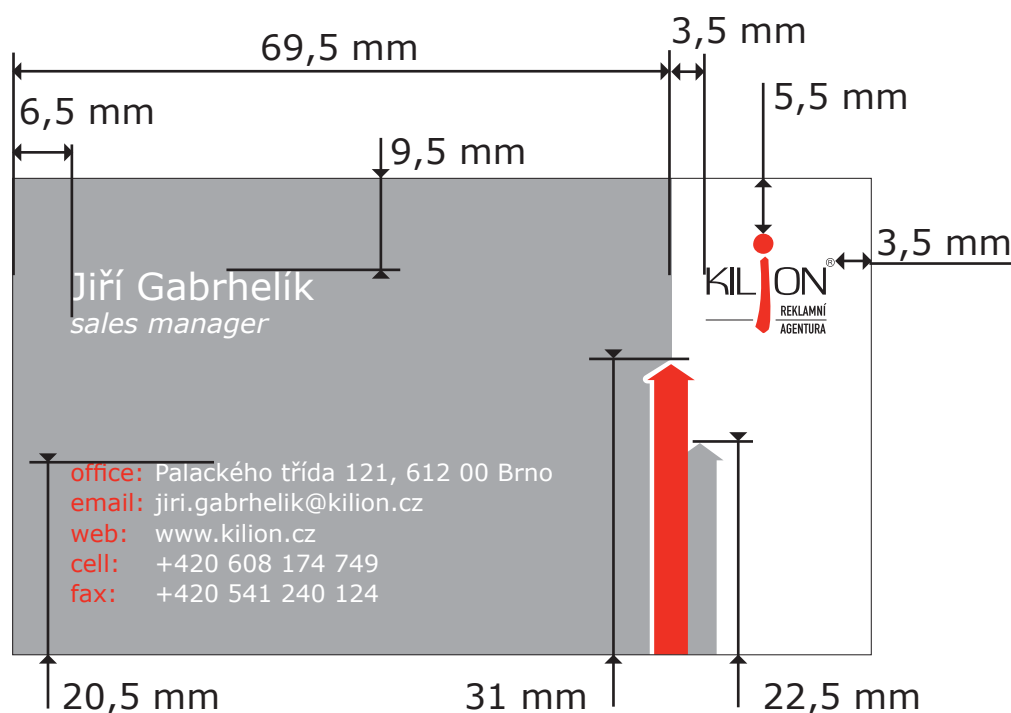

### 4.1 Vizitky

Vizitky mají rozměr 90×50 mm. Šedý podklad a pravou šipku směřující vzhůru je možno tisknout barvou Pantone 430 C, 40% Pantone Process Black nebo v barevném prostoru CMYK 0/0/0/40.

vizitka ve skutečné velikosti

## 4.1 Vizitky -zadní strana

Vizitky mají rozměr 90×50 mm.

vizitka ve skutečné velikosti

Verdana regular, 7 bodů