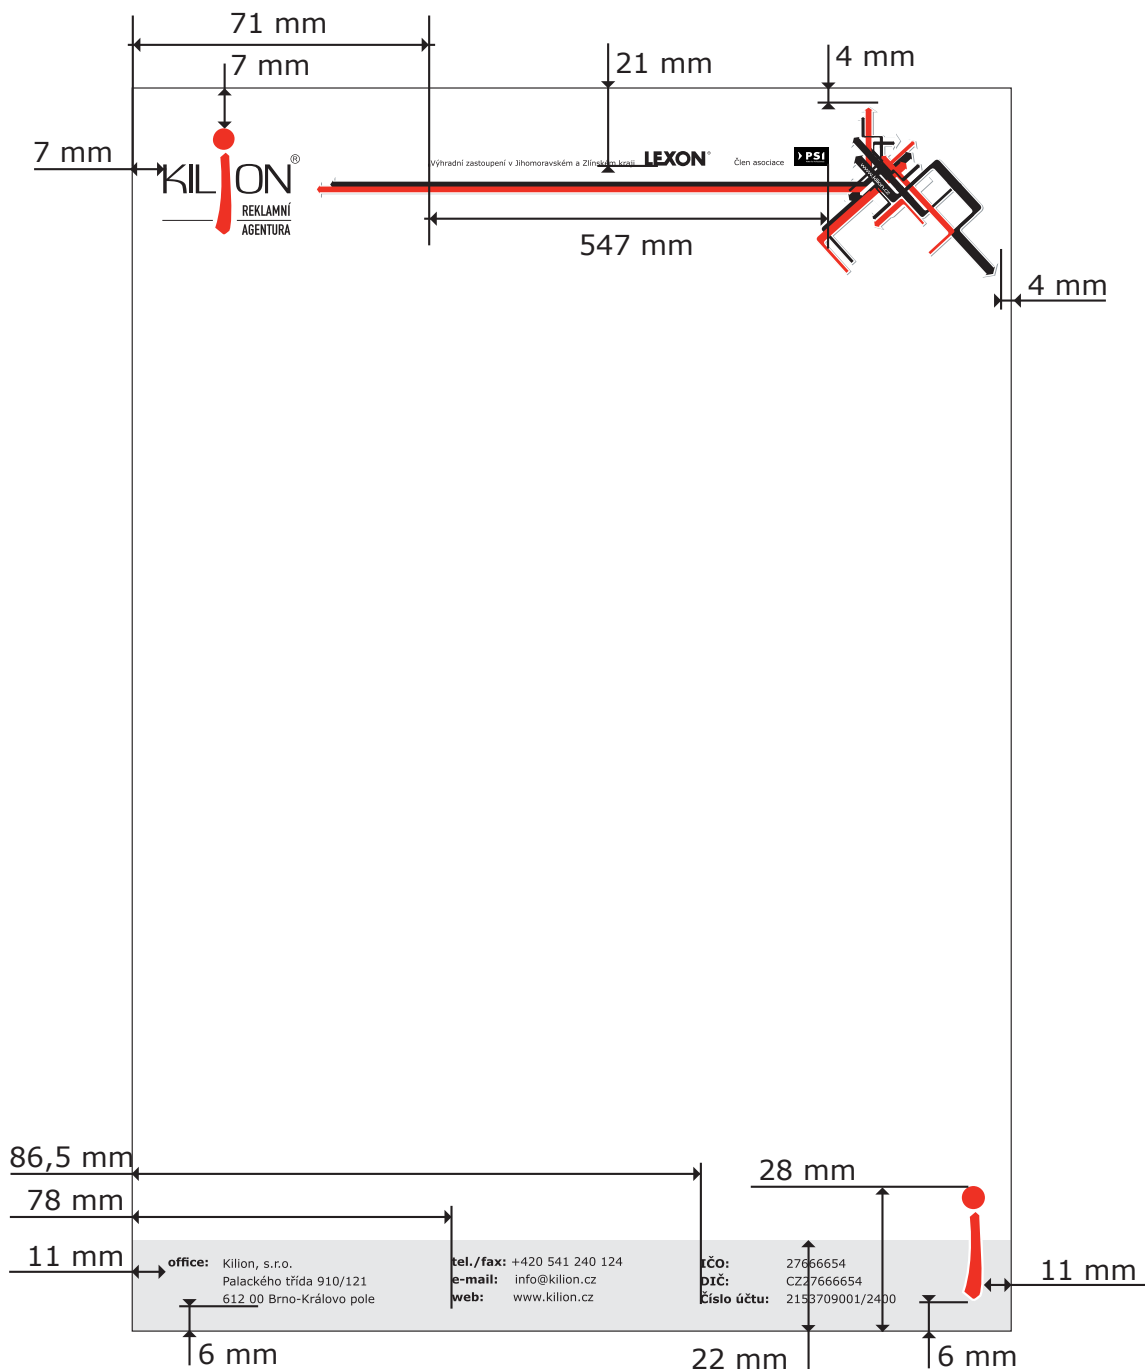

4.2 Dopisní papíry

U dopisních papírů je spodní šedý pruh tištěný ve 10% Pantone Process Black nebo v odpovídající CMYKové barvě 0/0/0/10. Kontakty ve spodní části dopisu jsou tištěny fontem Verdana Bold/Regular 9 bodů.