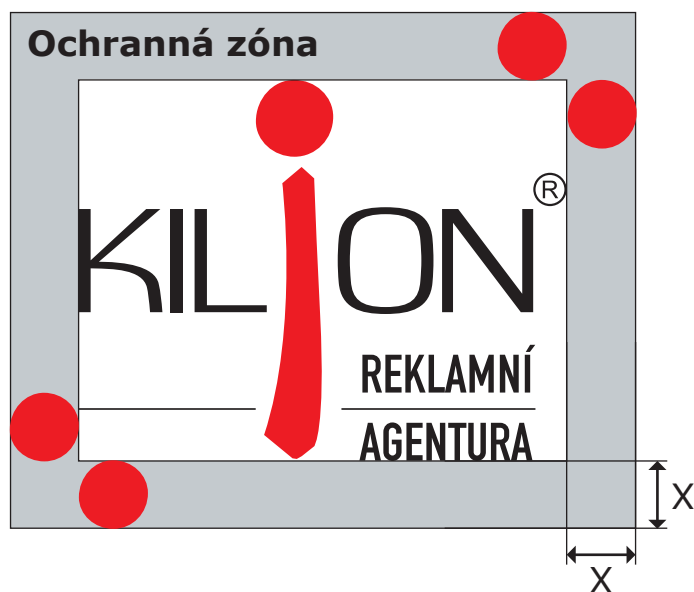

## 1.4 Ochranná zóna logotypu

Ochranná zóna logotypu je obecně velká jako část červeného grafického prvku „i“.