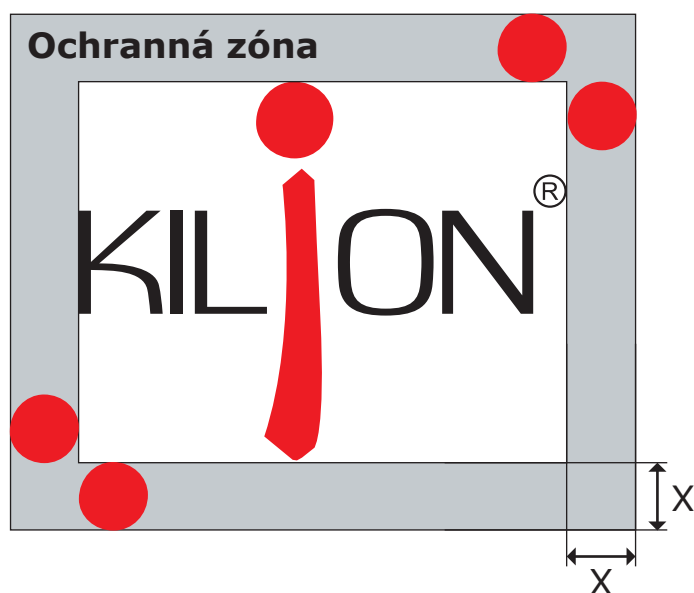

## 1.4 Ochranná zóna logotypu

Ochranná zóna logotypu je obecně velká jako část červeného grafického prvku „i“.