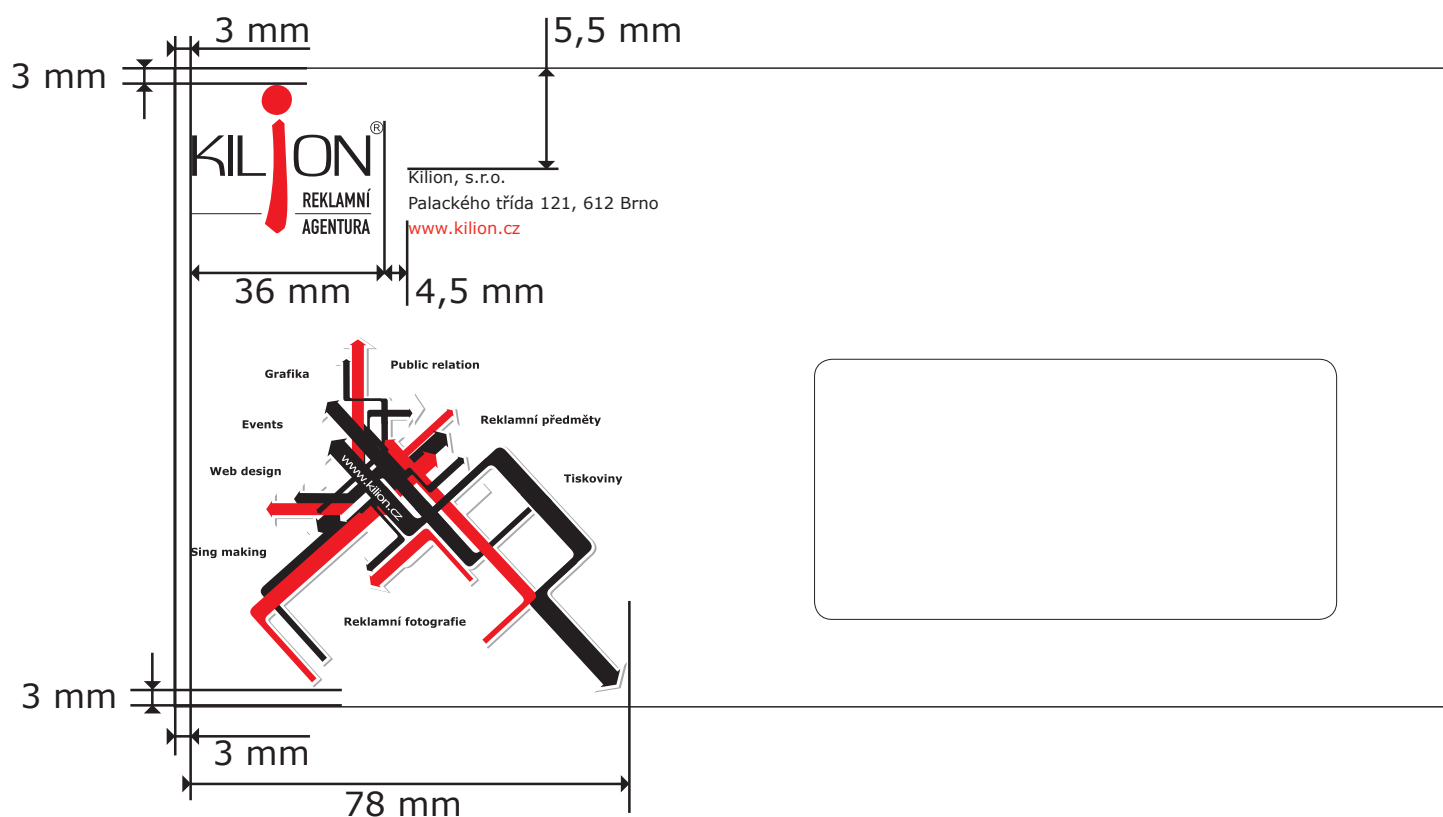

4.3 Dopisní obálky DL – 220×110 mm

U adresy firmy je použitý font Verdana Regular 8 bodů.